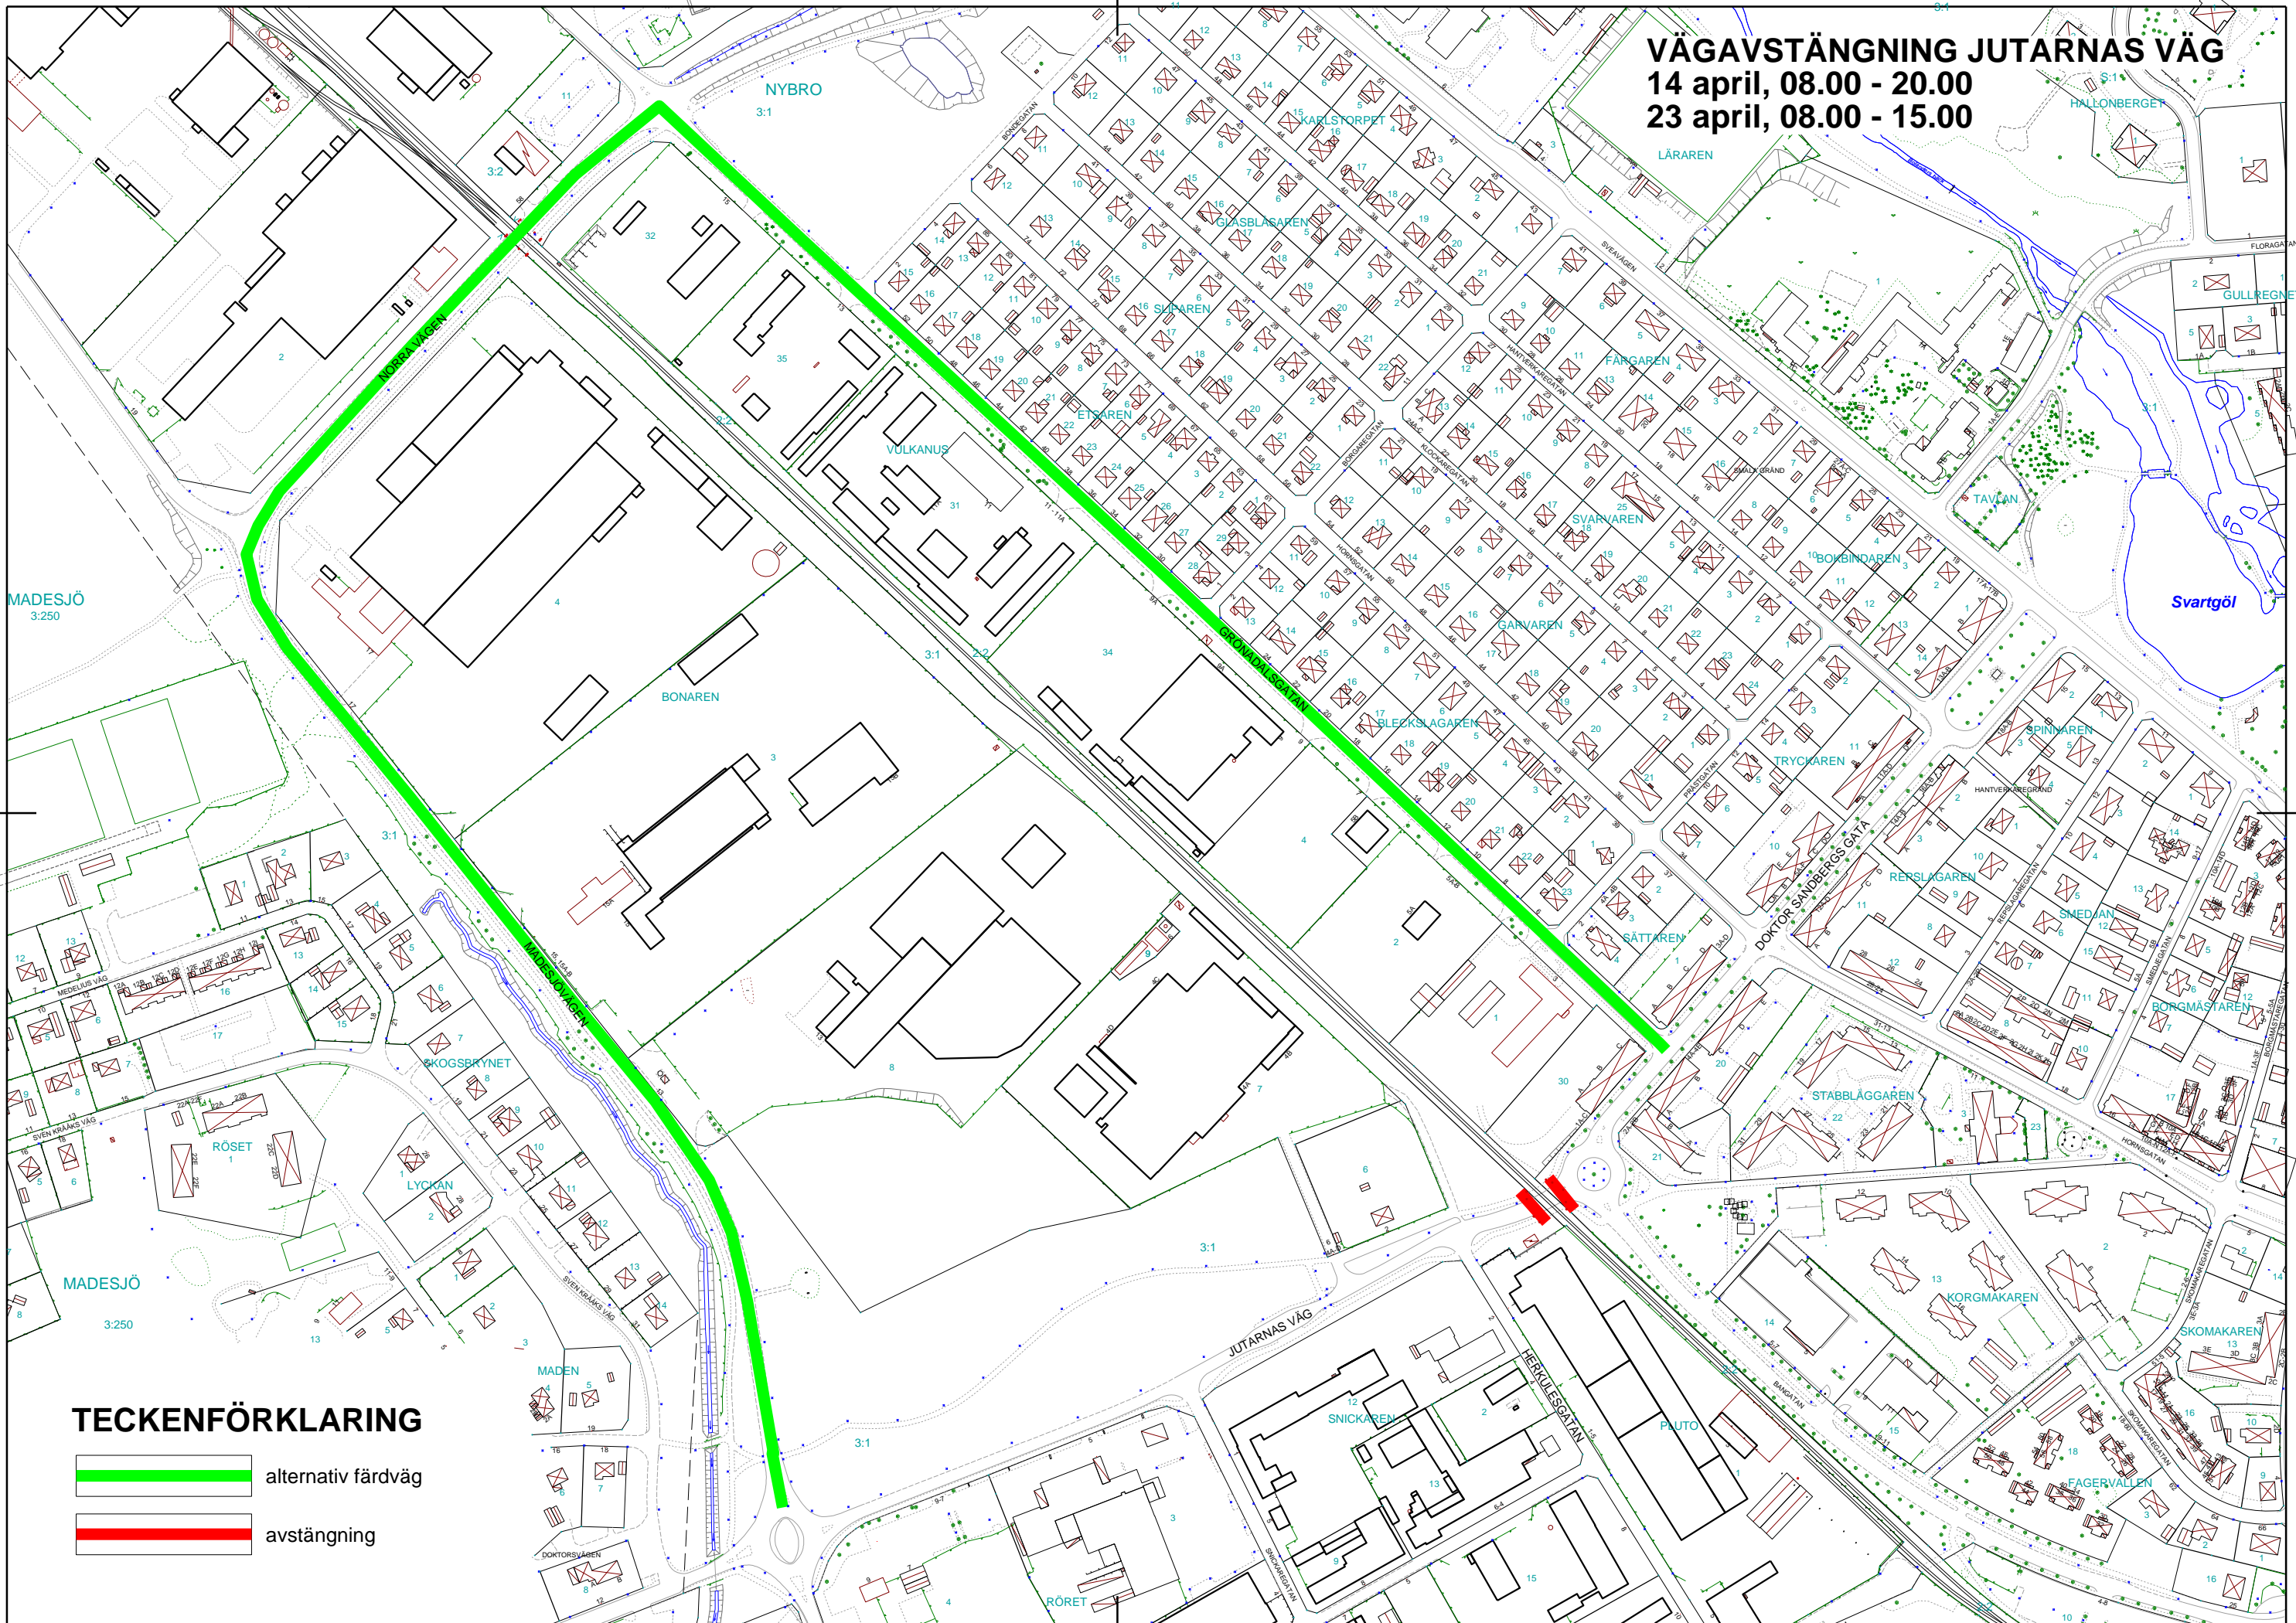

VÄGAVSTÄNGNING JUTARNAS VÄG

14 april, 08.00 - 20.00
23 april, 08.00 - 15.00

TECKENFÖRKLARING

-  alternativ färdväg
-  avstängning