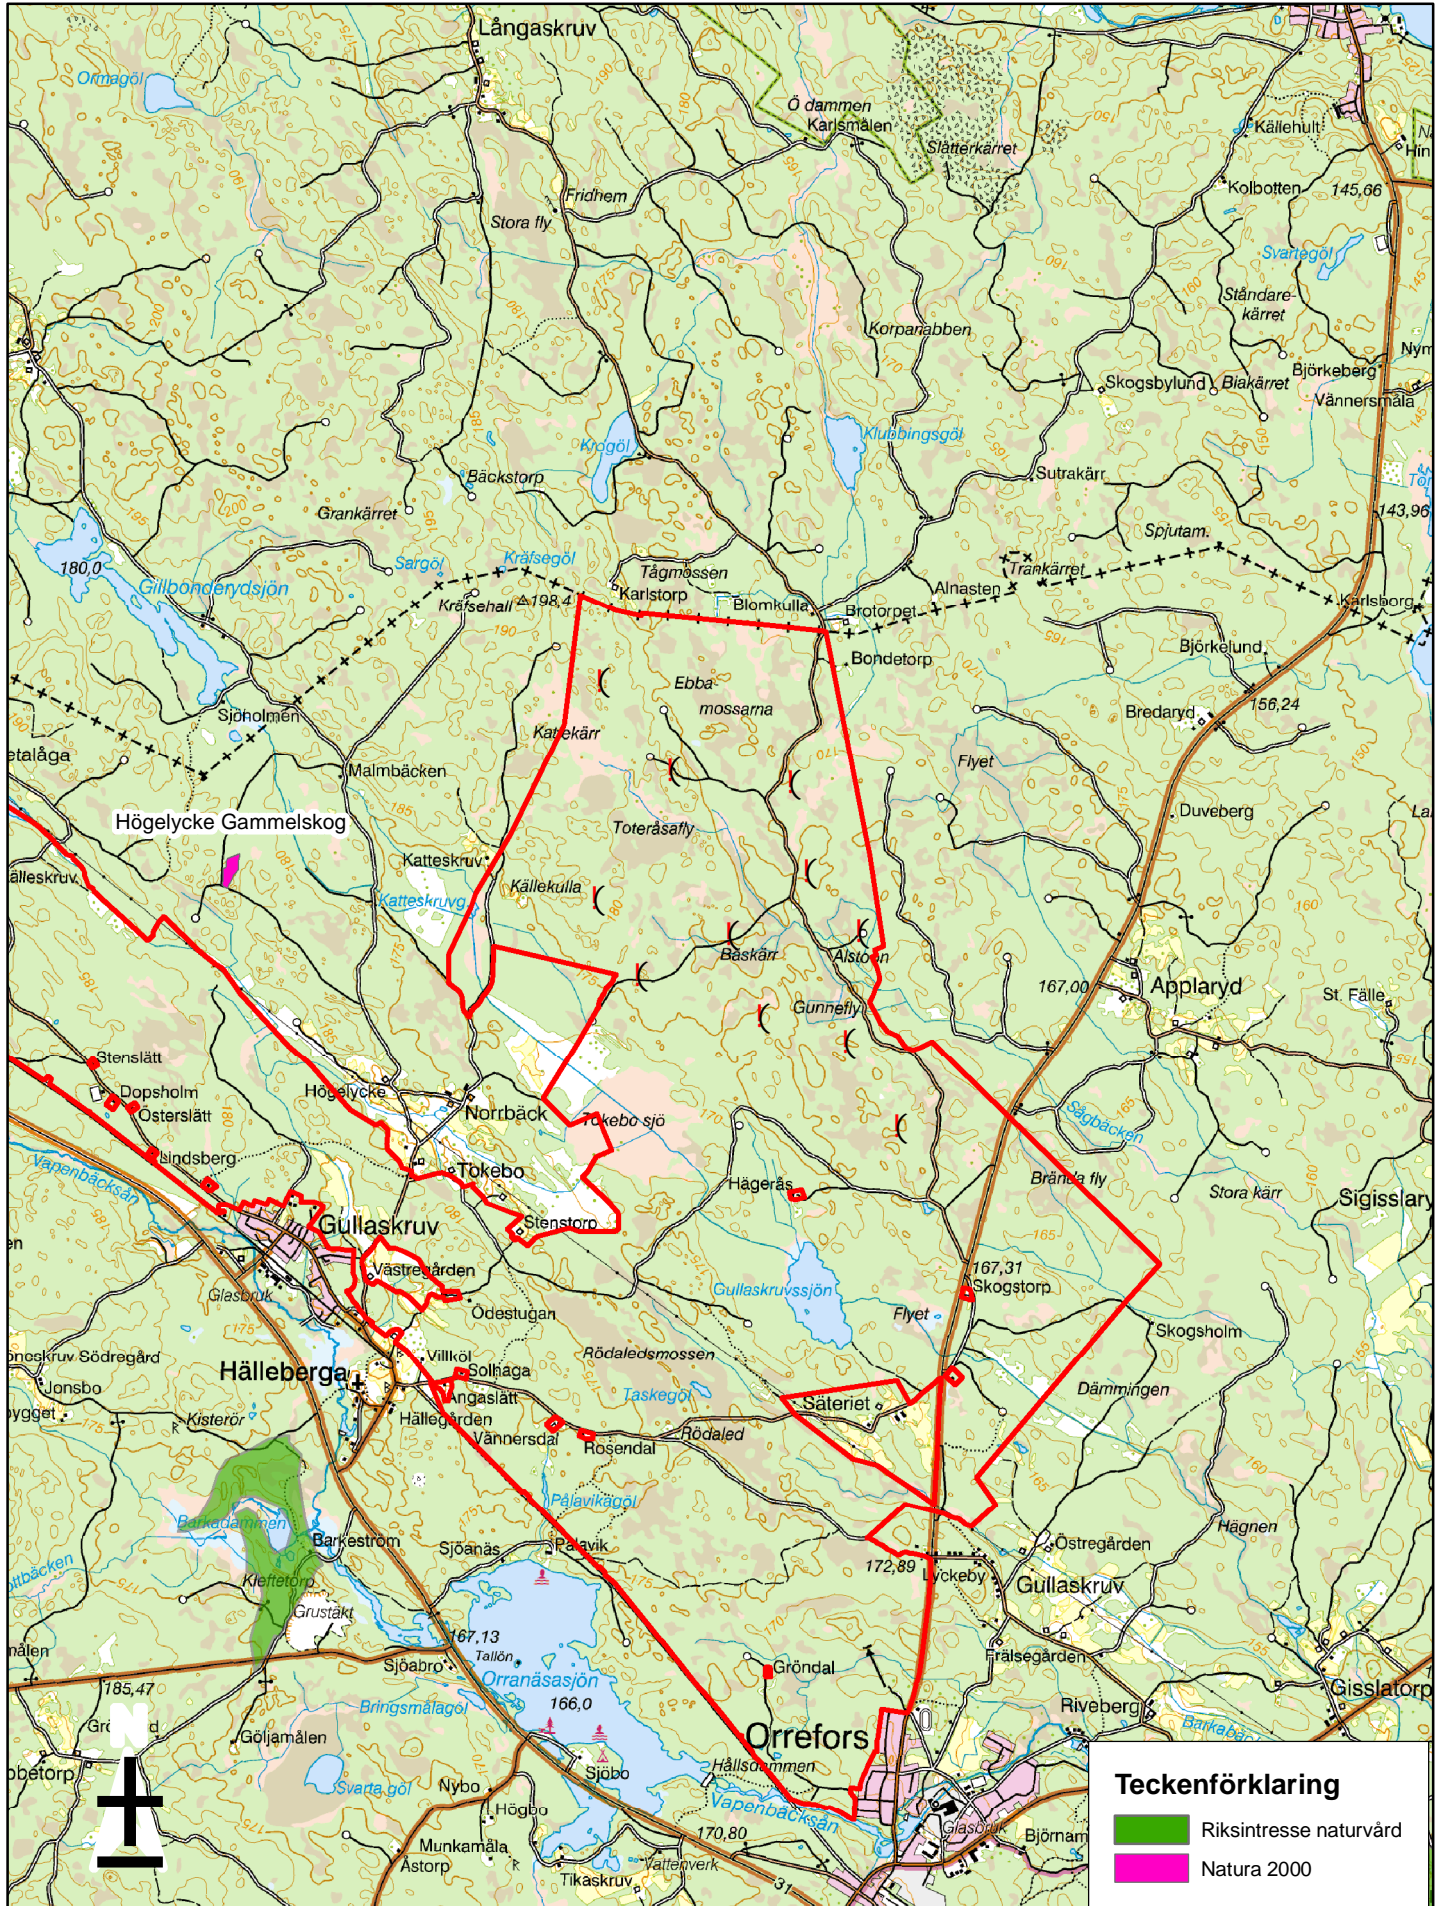

Bilaga 9 Natura 2000 och riksintresse för naturvård

Climate & Renewables

0 500 1 000 2 000
Meter

1:50 000