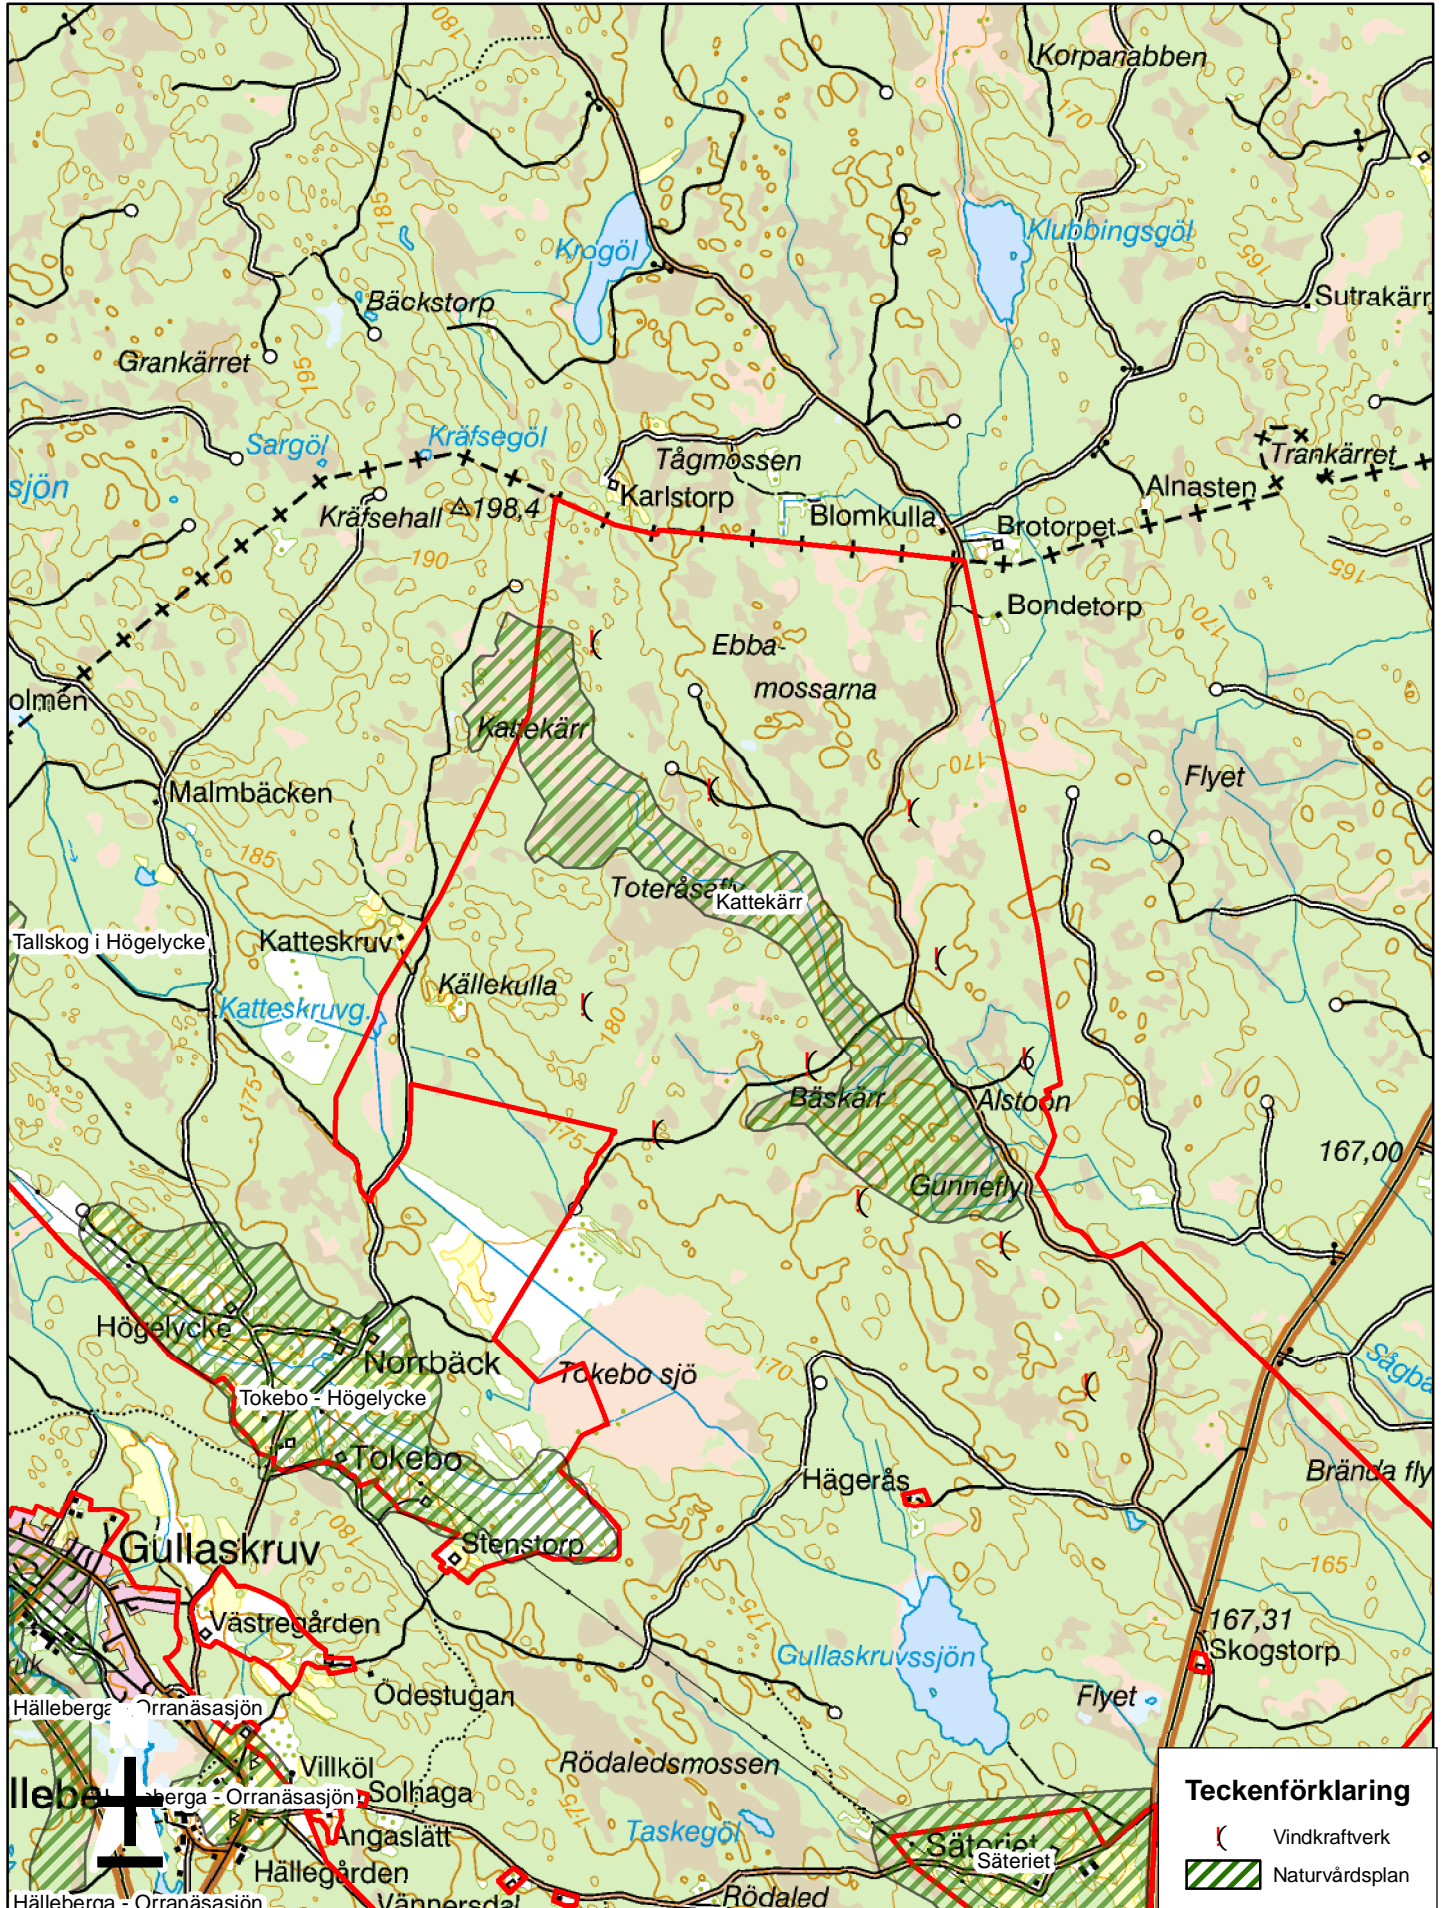

Bilaga 10 Naturmiljöområden upptagna i Natur i östra Småland

Climate &
Renewables

0 500 1 000 2 000
Meter

1:30 000