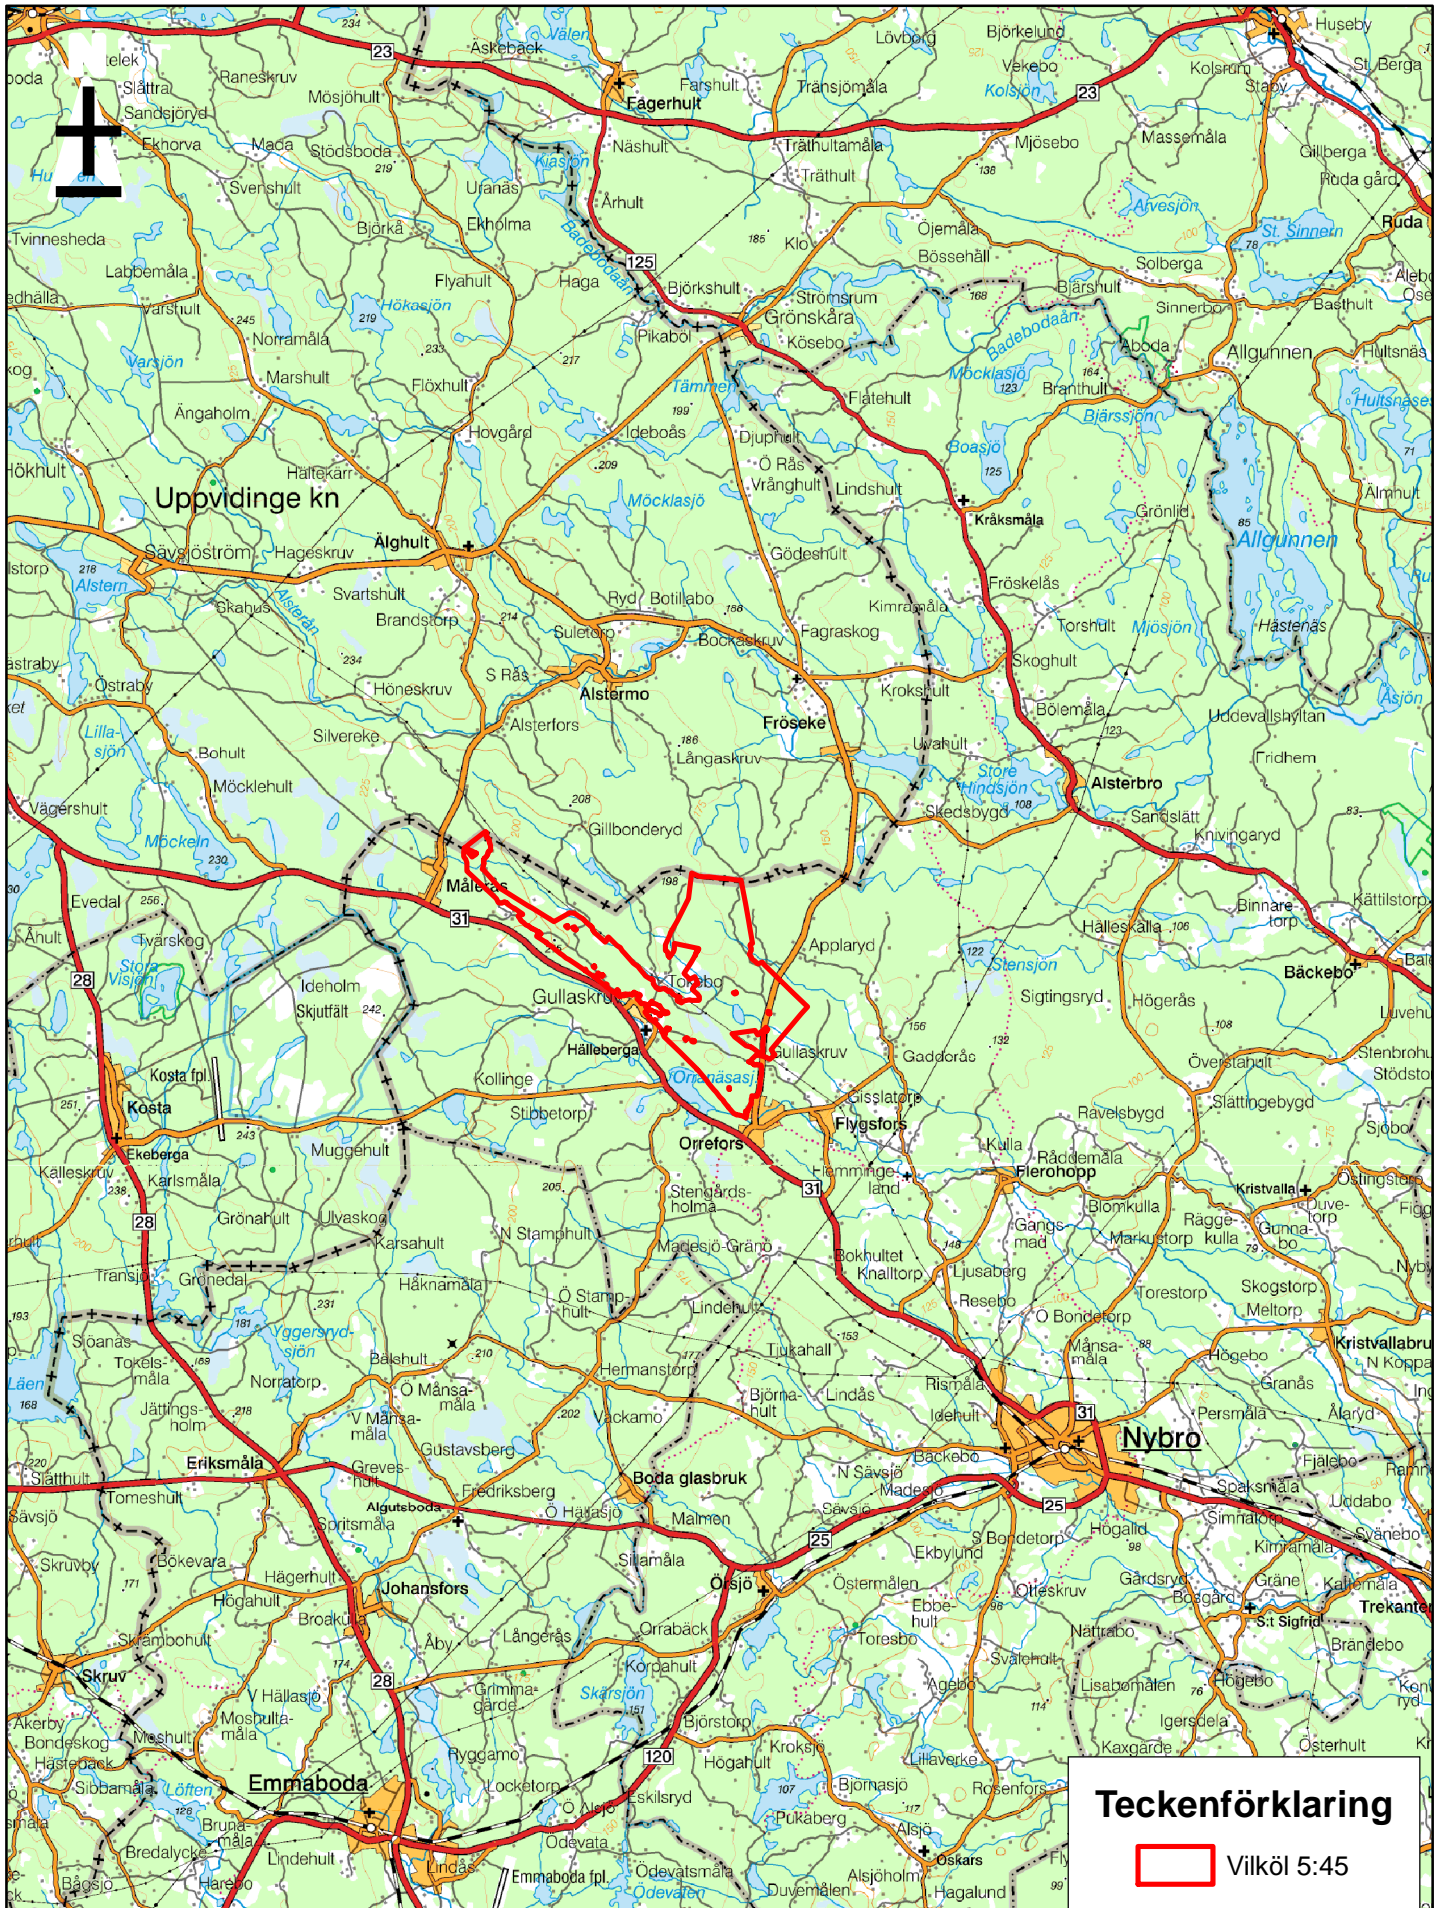

# Bilaga 1 Översiktskarta

**Teckenförklaring**

 Vilköi 5:45

0 5 000 10 000 20 000  
Meter

1:250 000