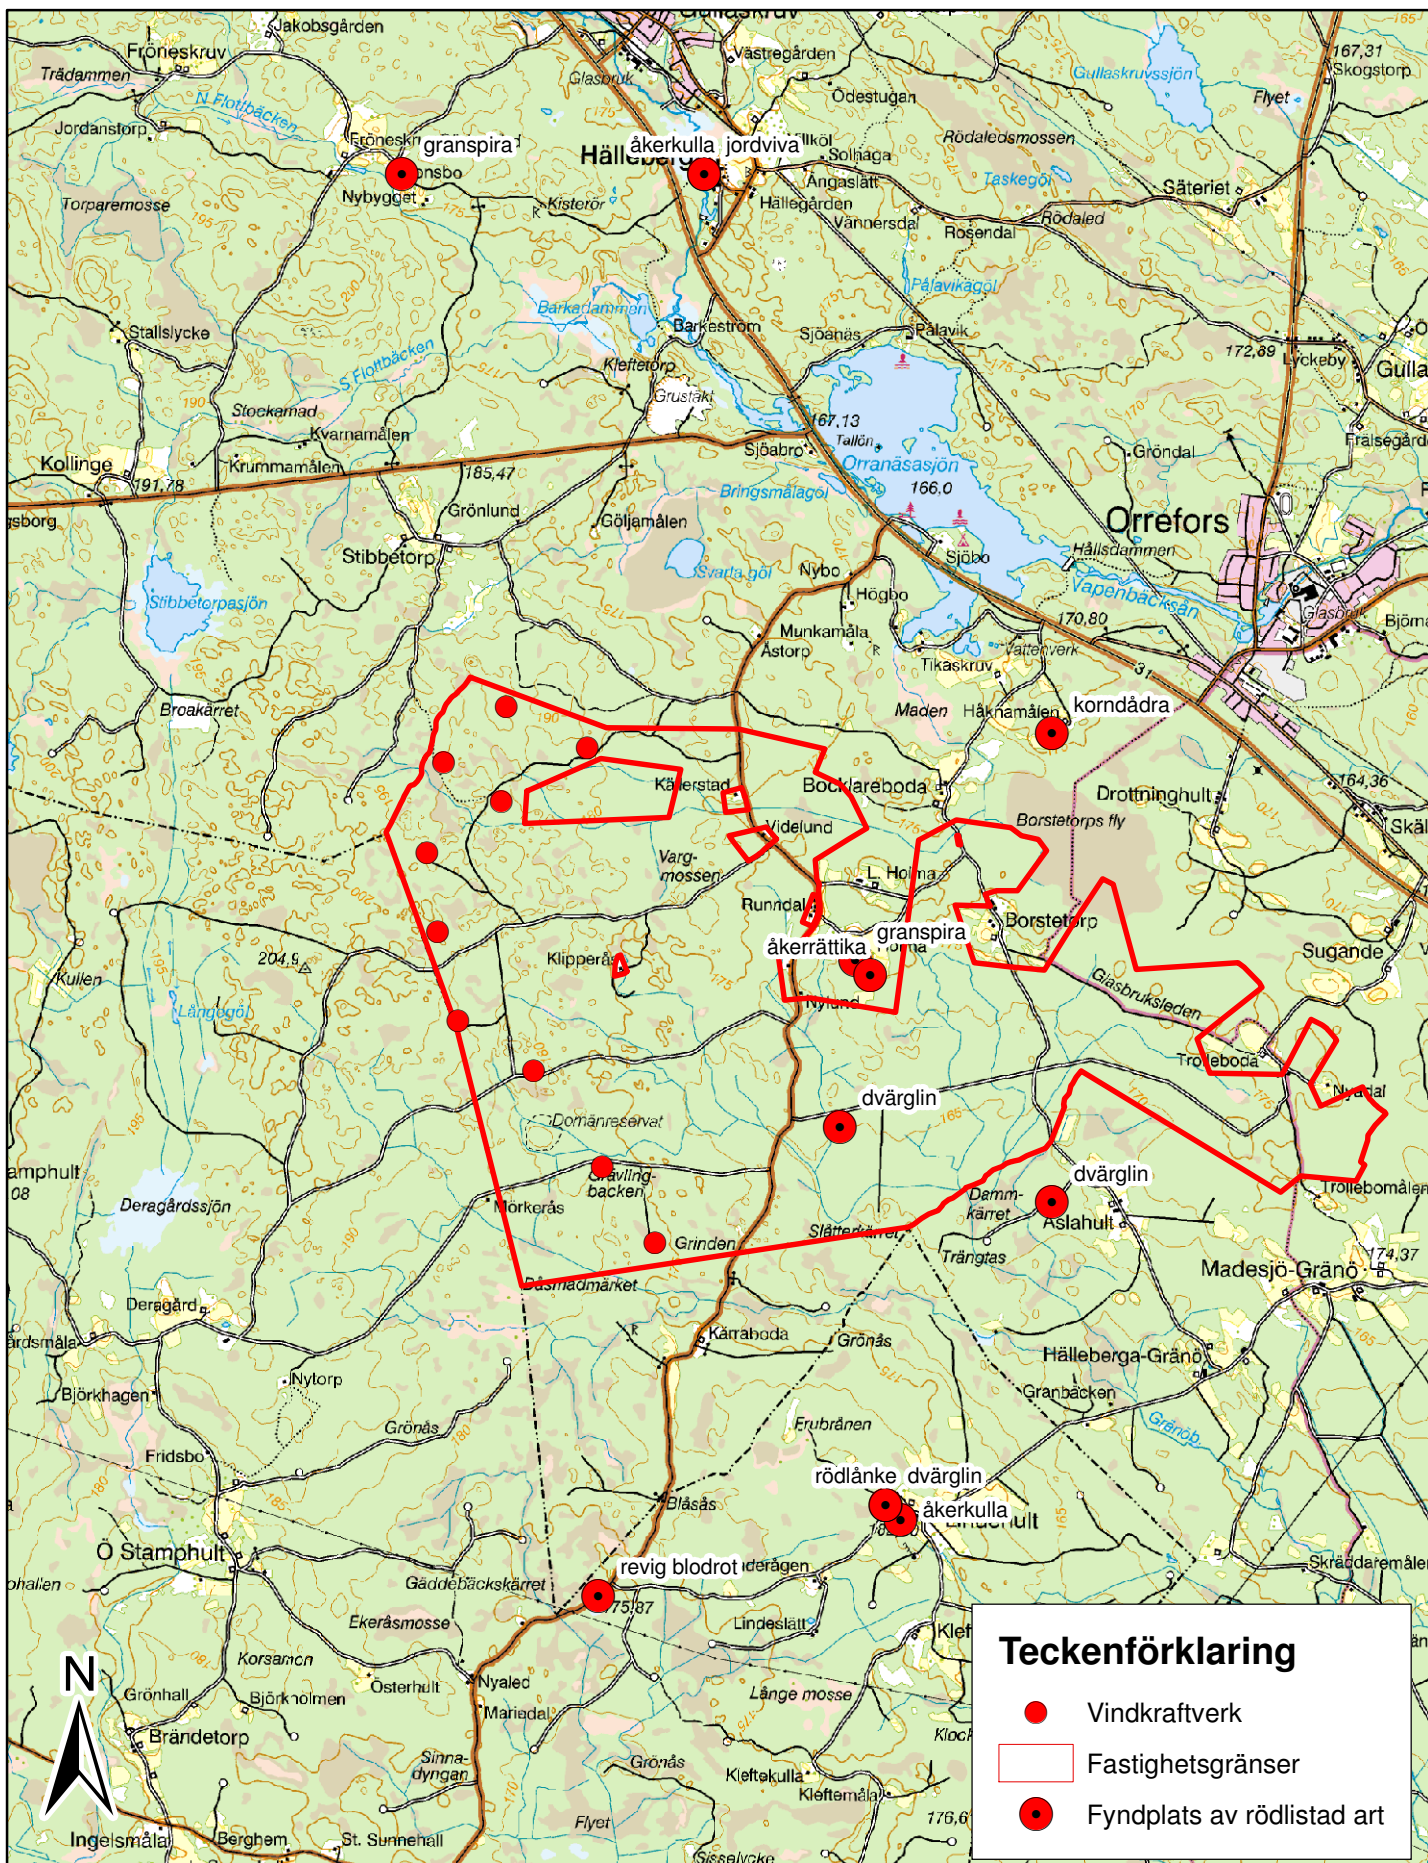

Bilaga 11 Registrerade rödlistade arter av kärlväxter

Climate & Renewables

Teckenförklaring

- Vindkraftverk
- Fastighetsgränser
- (with a smaller red dot inside) Fyndplats av rödlistad art

1:50 000