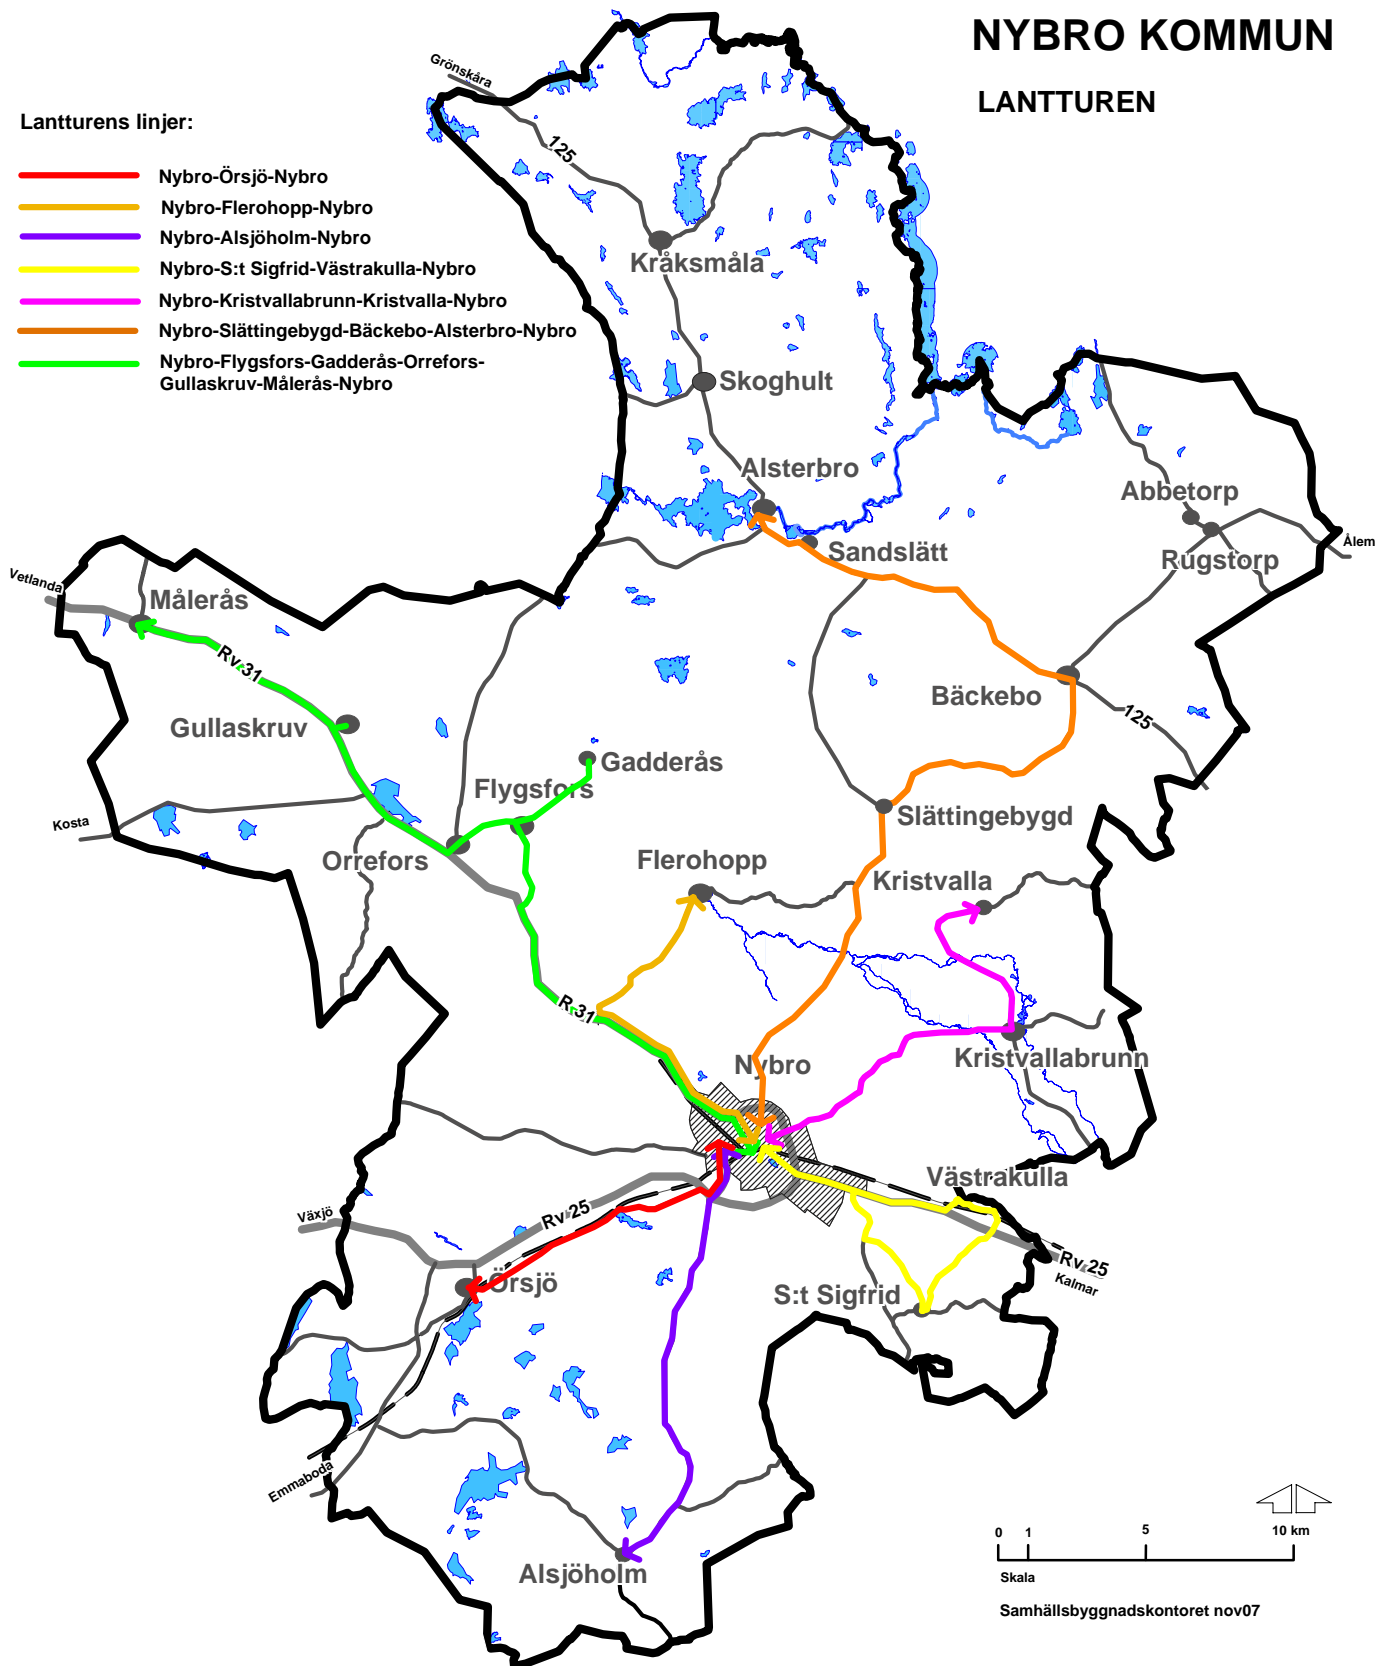

# NYBRO KOMMUN

## LANTTUREN

### Lantturens linjer:

- Nybro-Örsjö-Nybro
- Nybro-Flerohopp-Nybro
- Nybro-Alsjöholm-Nybro
- Nybro-S:t Sigfrid-Västrakulla-Nybro
- Nybro-Kristvallabrunn-Kristvalla-Nybro
- Nybro-Slättingebygd-Bäckebo-Alsterbro-Nybro
- Nybro-Flygsfors-Gadderås-Orrefors-Gullaskröv-Målerås-Nybro